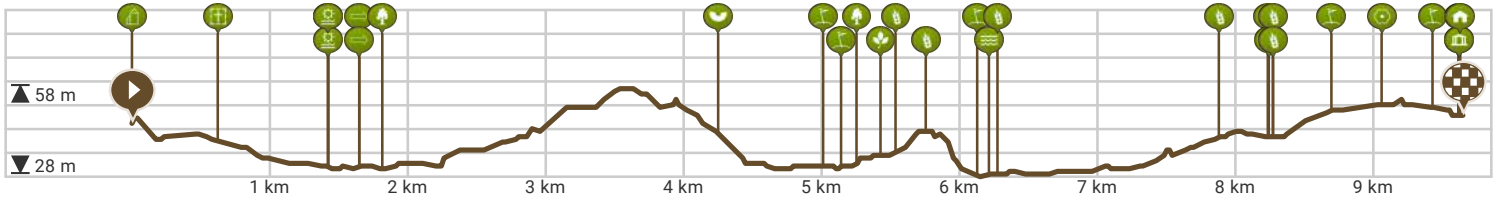

aaigem 9km 20/10/2019

Auteur: WSV De Kadees vzw

↔ Lengte: 9.64 km

⬆ Stijging: 62 m

⬆ Moeilijkheidsgraad: 7/10

📍 Ratmolenstraat, Erpe-Mere, Oost-Vlaanderen, Vlaanderen

📍 Ratmolenstraat, Erpe-Mere, Oost-Vlaanderen, Vlaanderen