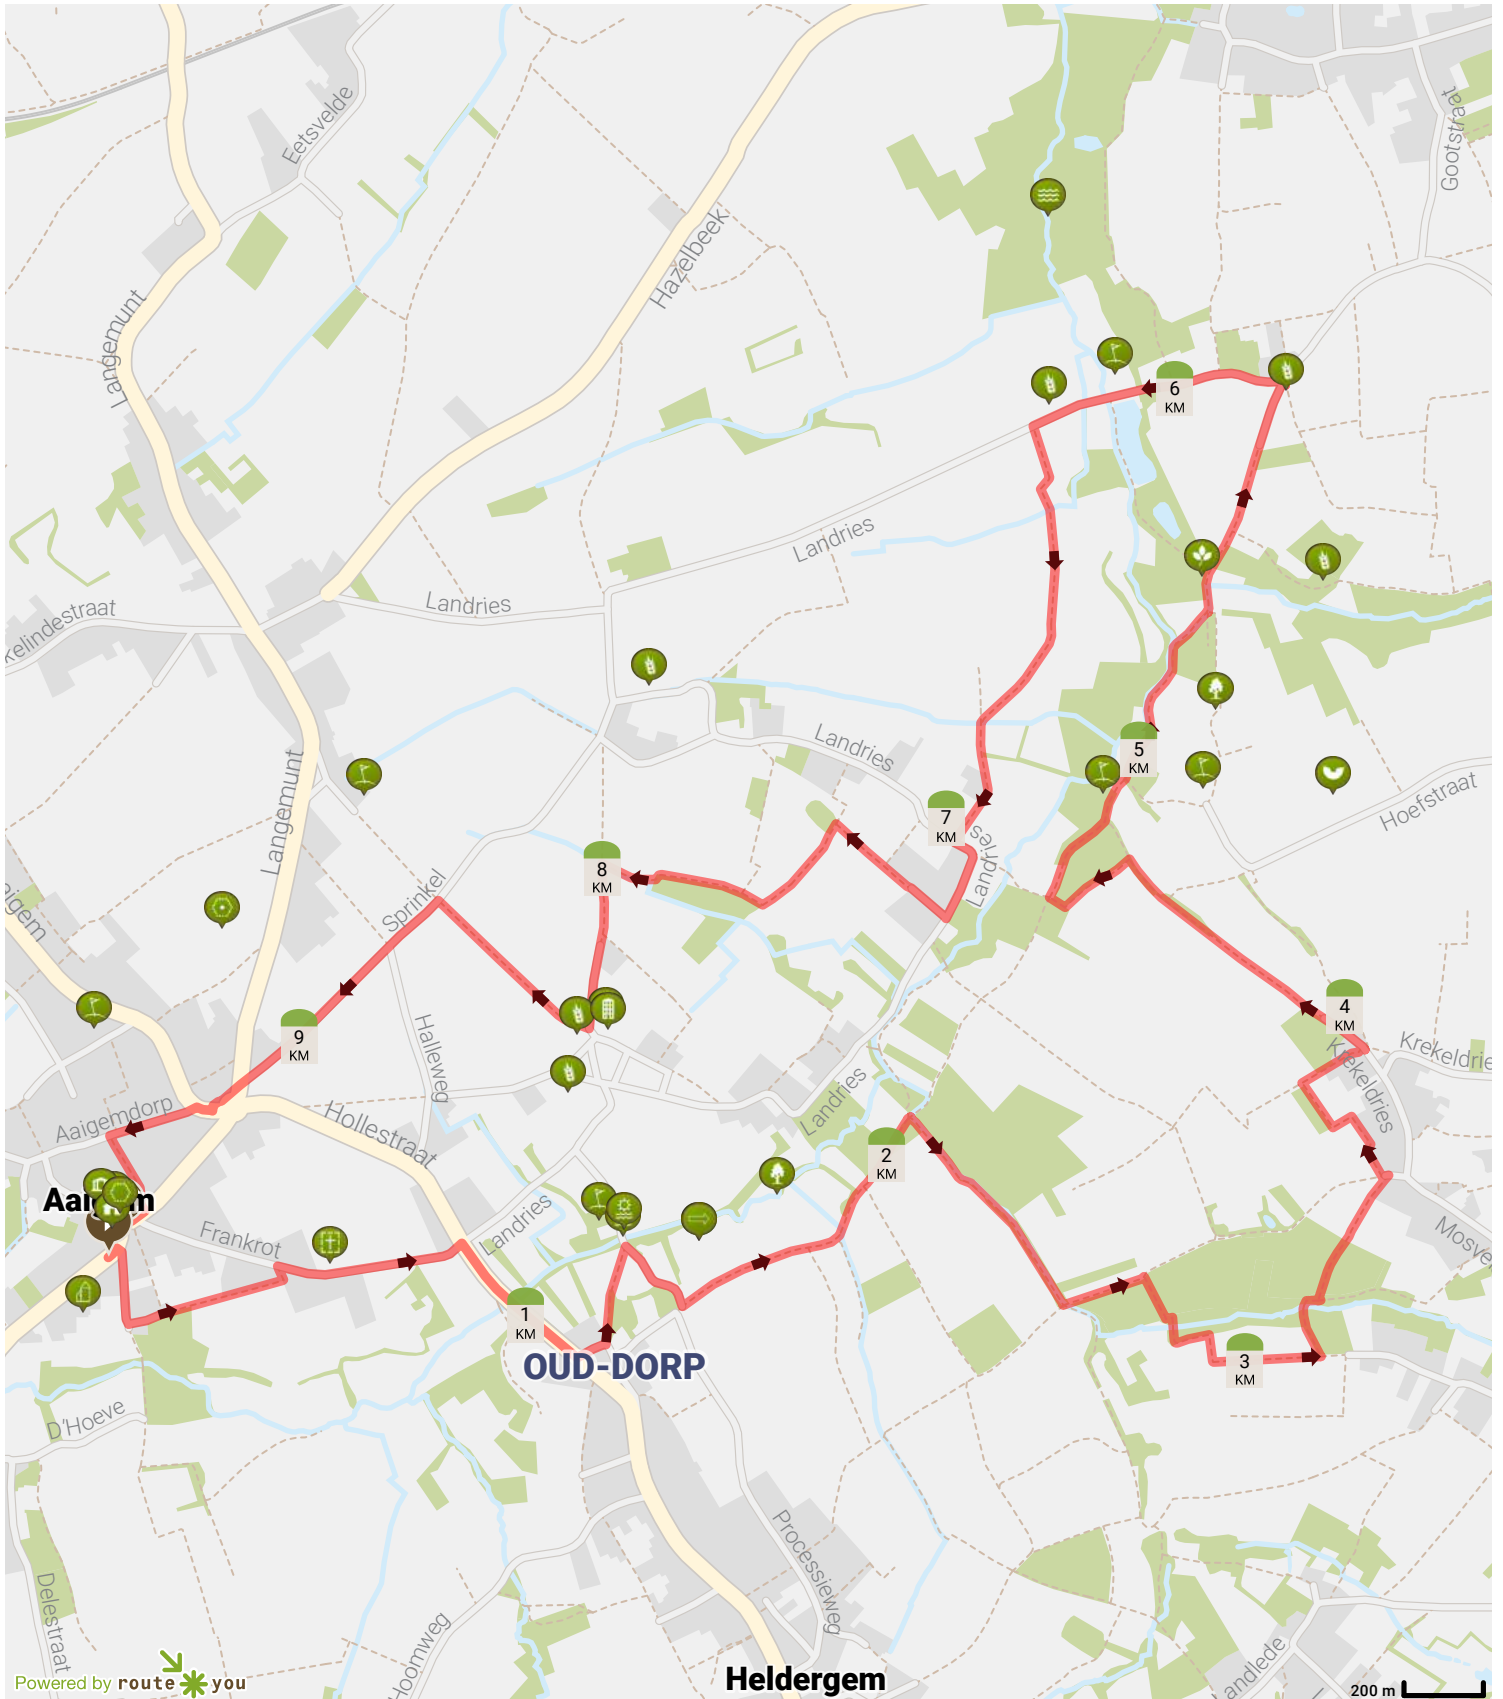

aaigem 9km 20/10/2019

Auteur: WSV De Kadees vzw

↔ Lengte: 9.64 km

⬆ Stijging: 62 m

⬆ Moeilijkheidsgraad: 7/10

📍 Ratmolenstraat, Erpe-Mere, Oost-Vlaanderen, Vlaanderen

📍 Ratmolenstraat, Erpe-Mere, Oost-Vlaanderen, Vlaanderen

Powered by routeyou

Map Data: © OpenStreetMap Contributors; Cartography: © RouteYou

Heldergem