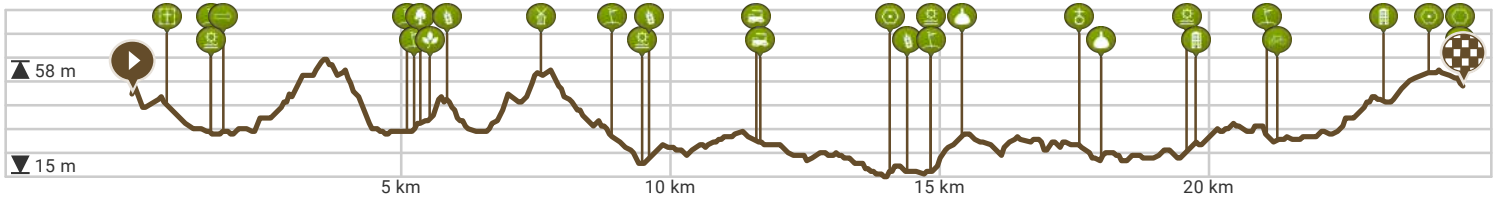

aaigem 25km 20/10/2019

Auteur: WSV De Kadees vzw

Lengte: 24.69 km

Stijging: 139 m

Moelijkheidsgraad: 9/10

Ratmolenstraat, Erpe-Mere, Oost-Vlaanderen, Vlaanderen

Ratmolenstraat, Erpe-Mere, Oost-Vlaanderen, Vlaanderen

Powered by route you

Map Data: © OpenStreetMap Contributors; Cartography: © RouteYou

N460

500 m