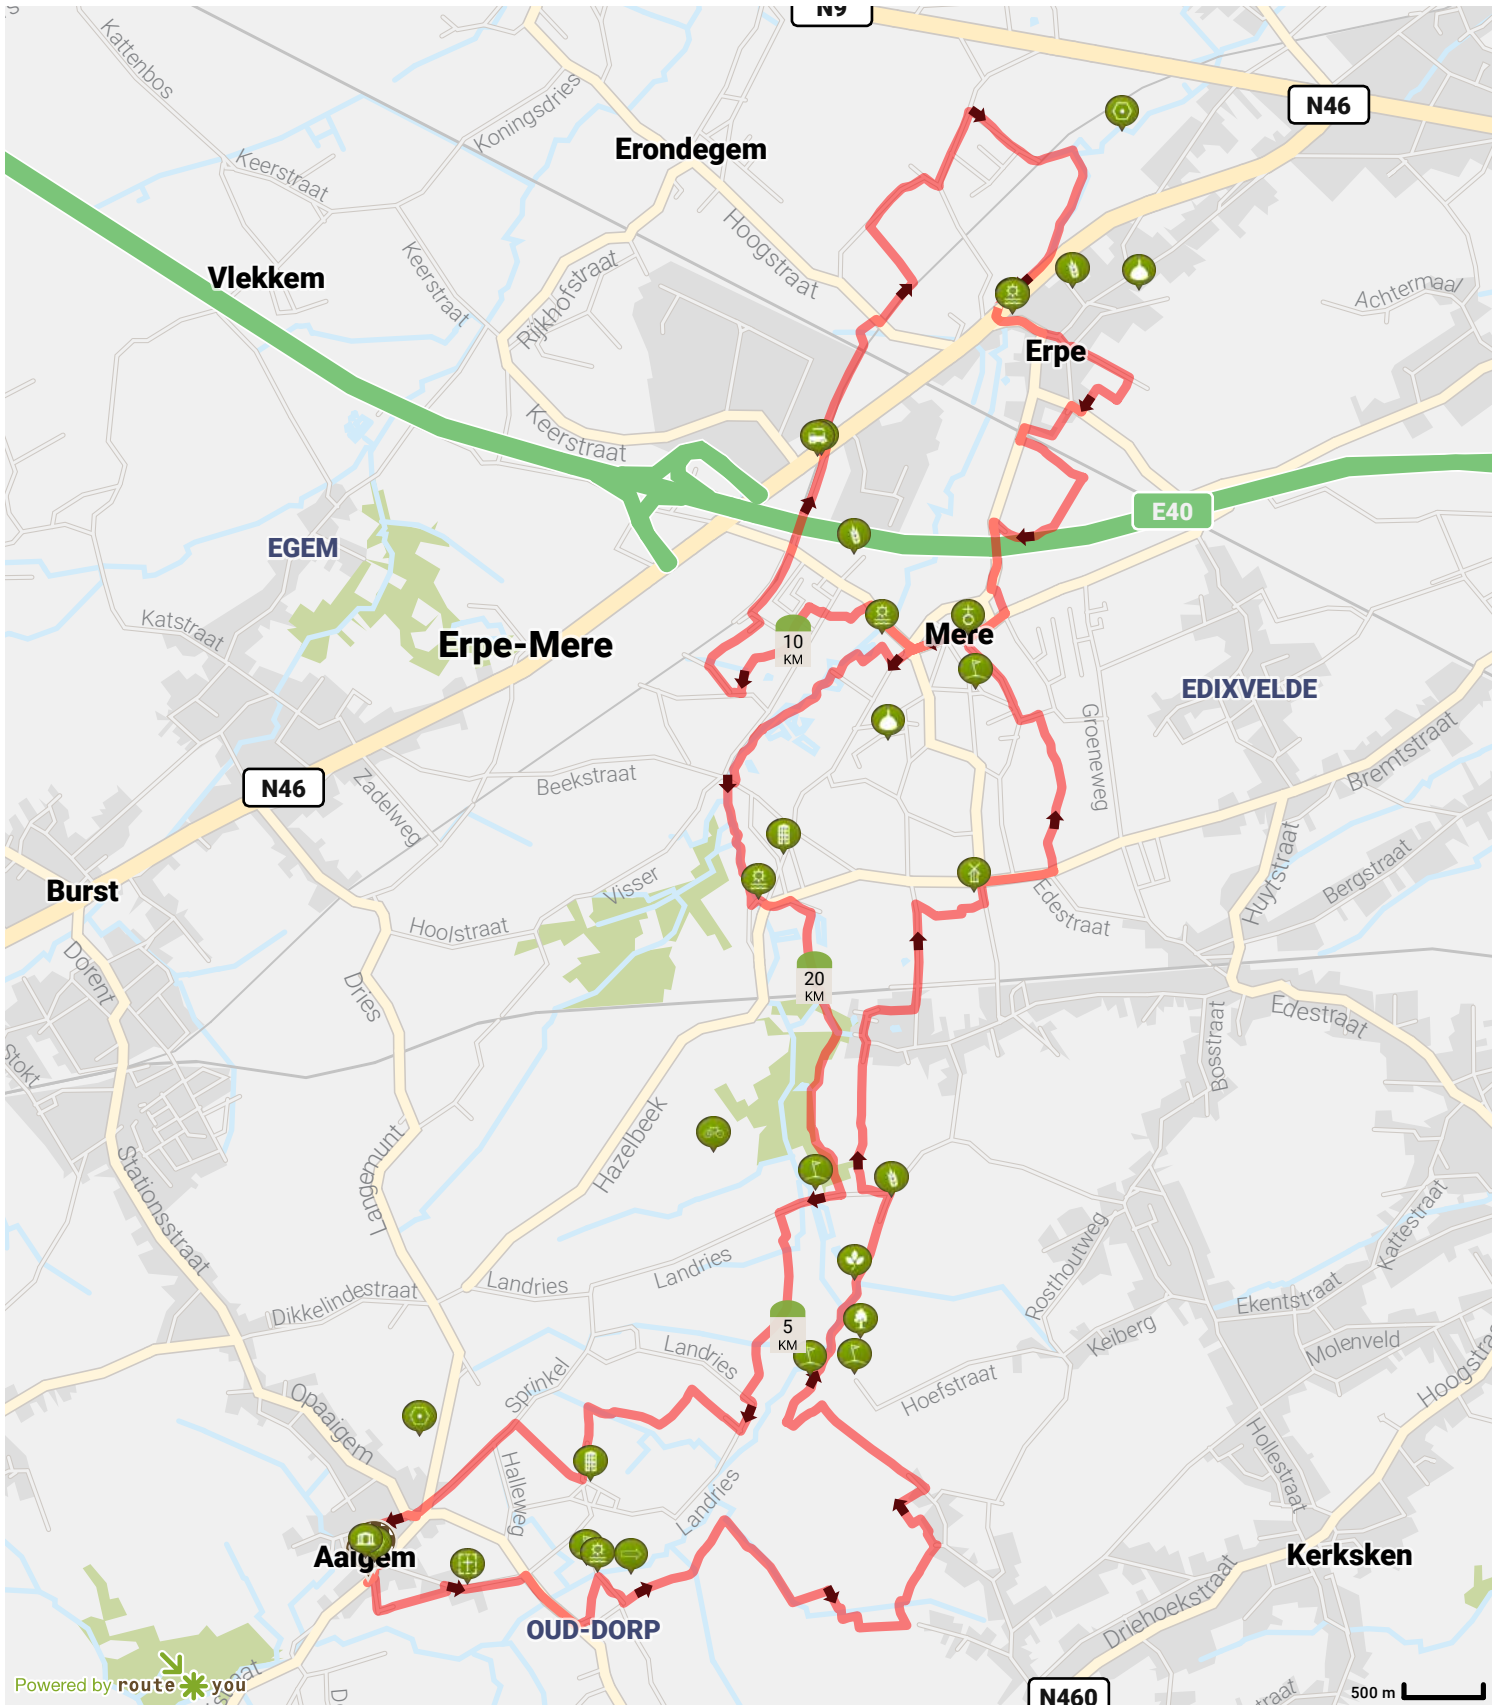

aaigem 25km 20/10/2019

Auteur: WSV De Kadees vzw

Lengte: 24.69 km

Stijging: 139 m

Moelijkheidsgraad: 9/10

Ratmolenstraat, Erpe-Mere, Oost-Vlaanderen, Vlaanderen

Ratmolenstraat, Erpe-Mere, Oost-Vlaanderen, Vlaanderen

Powered by route you

Map Data: © OpenStreetMap Contributors; Cartography: © RouteYou

N460

500 m