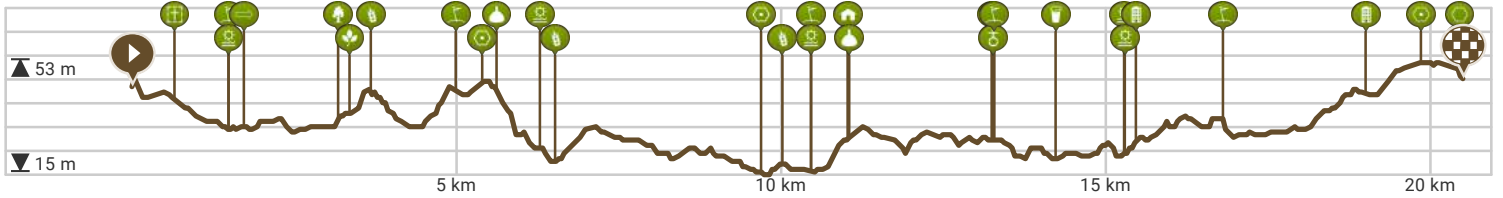

aaigem 20km 20/10/2019

Auteur: WSV De Kadees vzw

- Lengte: 20.48 km
- Stijging: 119 m
- Moeilijkheidsgraad: 8/10

- Ratmolenstraat, Erpe-Mere, Oost-Vlaanderen, Vlaanderen
- Ratmolenstraat, Erpe-Mere, Oost-Vlaanderen, Vlaanderen