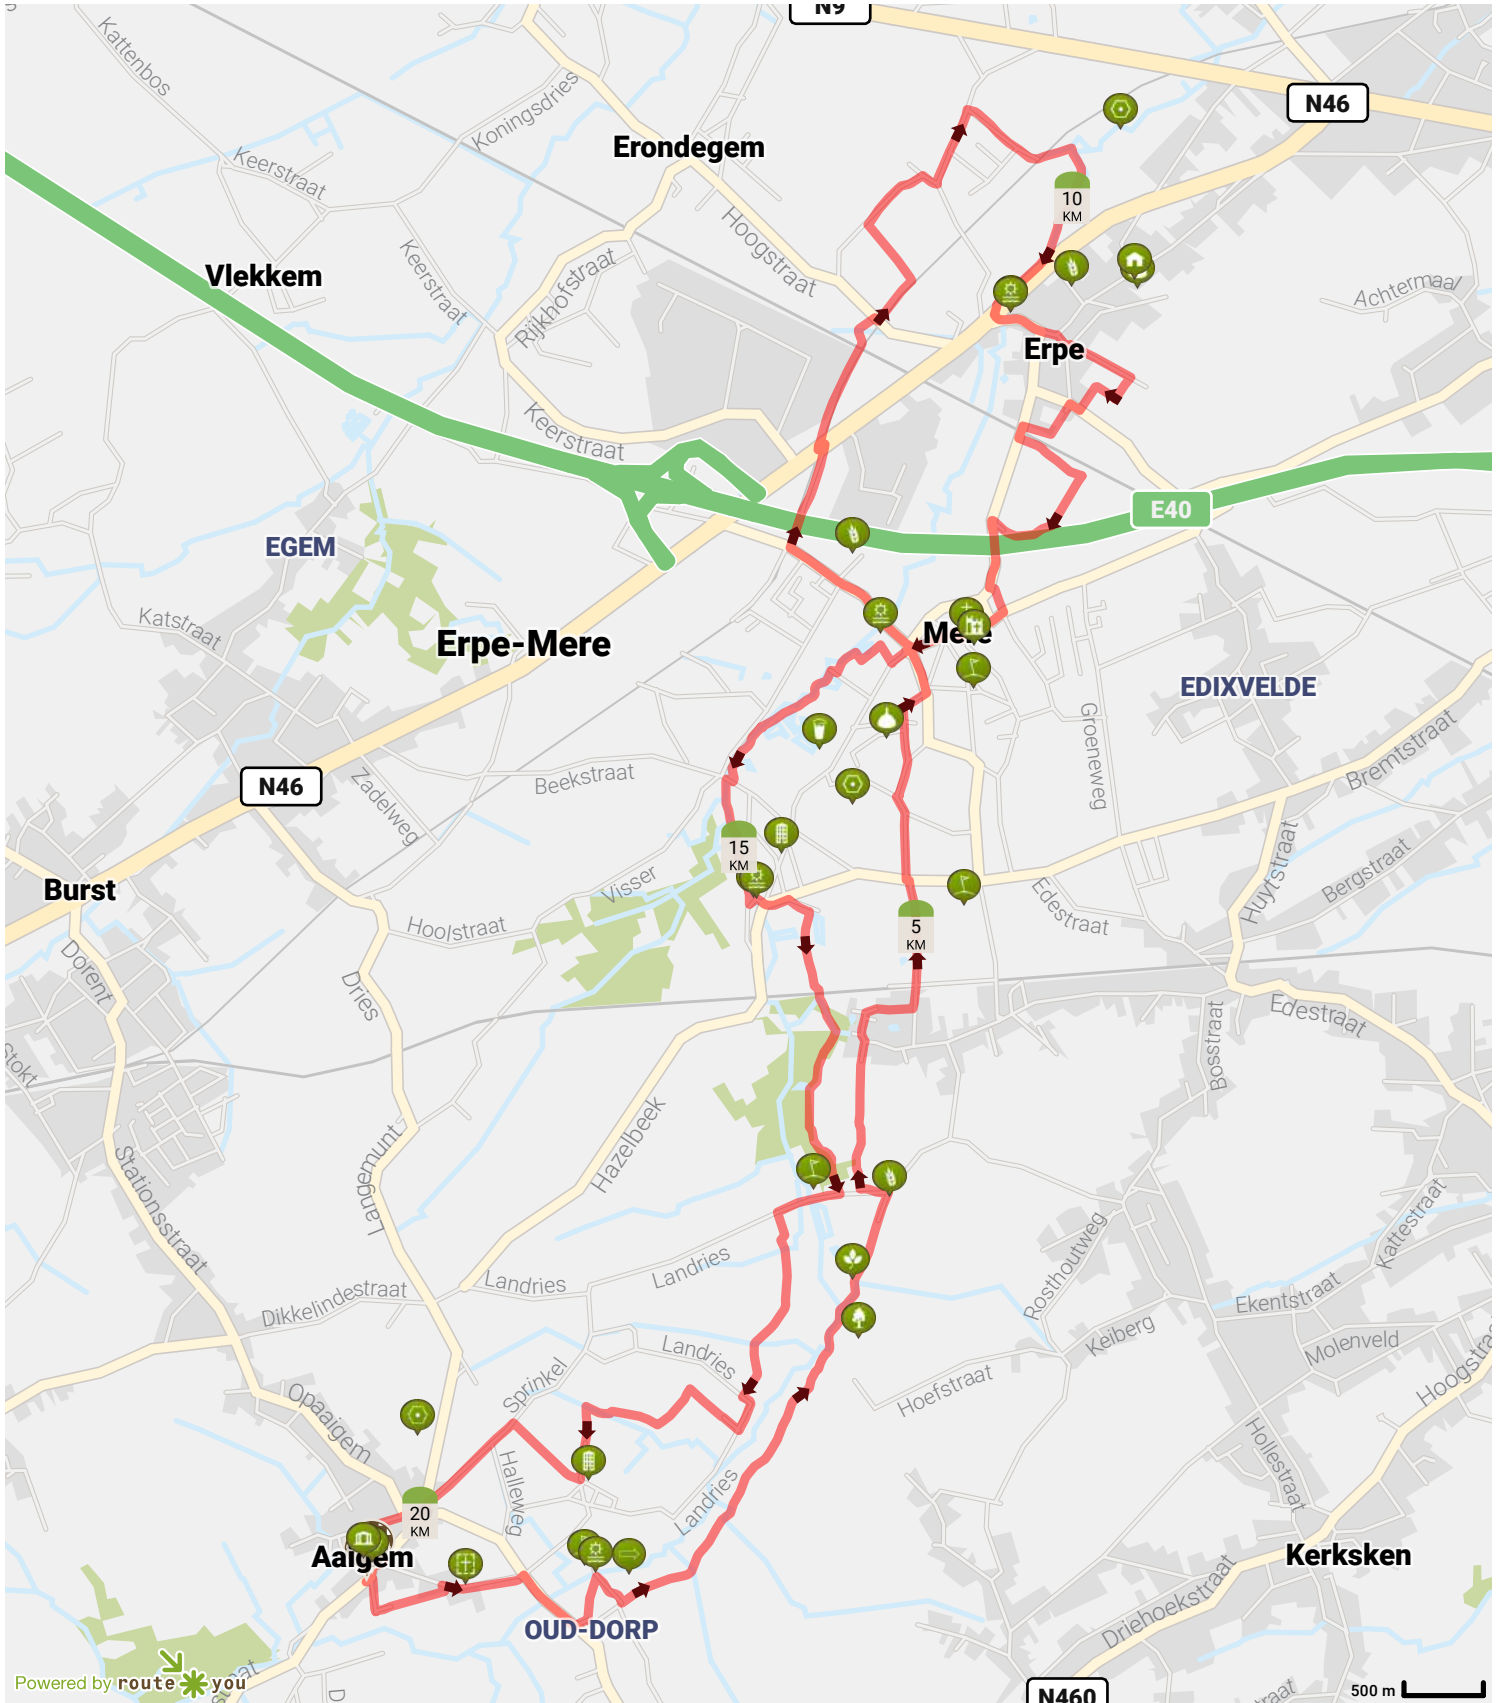

aaigem 20km 20/10/2019

Auteur: WSV De Kadees vzw

- Lengte: 20.48 km
- Stijging: 119 m
- Moeilijkheidsgraad: 8/10

- Ratmolenstraat, Erpe-Mere, Oost-Vlaanderen, Vlaanderen
- Ratmolenstraat, Erpe-Mere, Oost-Vlaanderen, Vlaanderen

Powered by route you

Map Data: © OpenStreetMap Contributors; Cartography: © RouteYou