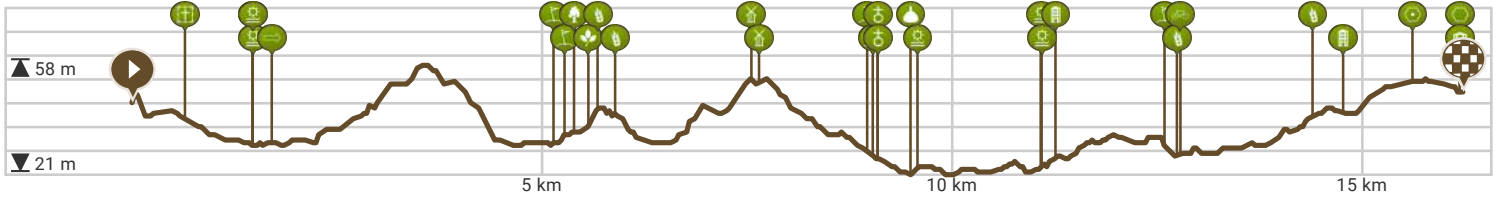

aaigem 17km 20/10/2019

Auteur: WSV De Kadees vzw

Lengte: 16.21 km

Stijging: 95 m

Moelijkheidsgraad: 8/10

Ratmolenstraat, Erpe-Mere, Oost-Vlaanderen, Vlaanderen

Ratmolenstraat, Erpe-Mere, Oost-Vlaanderen, Vlaanderen