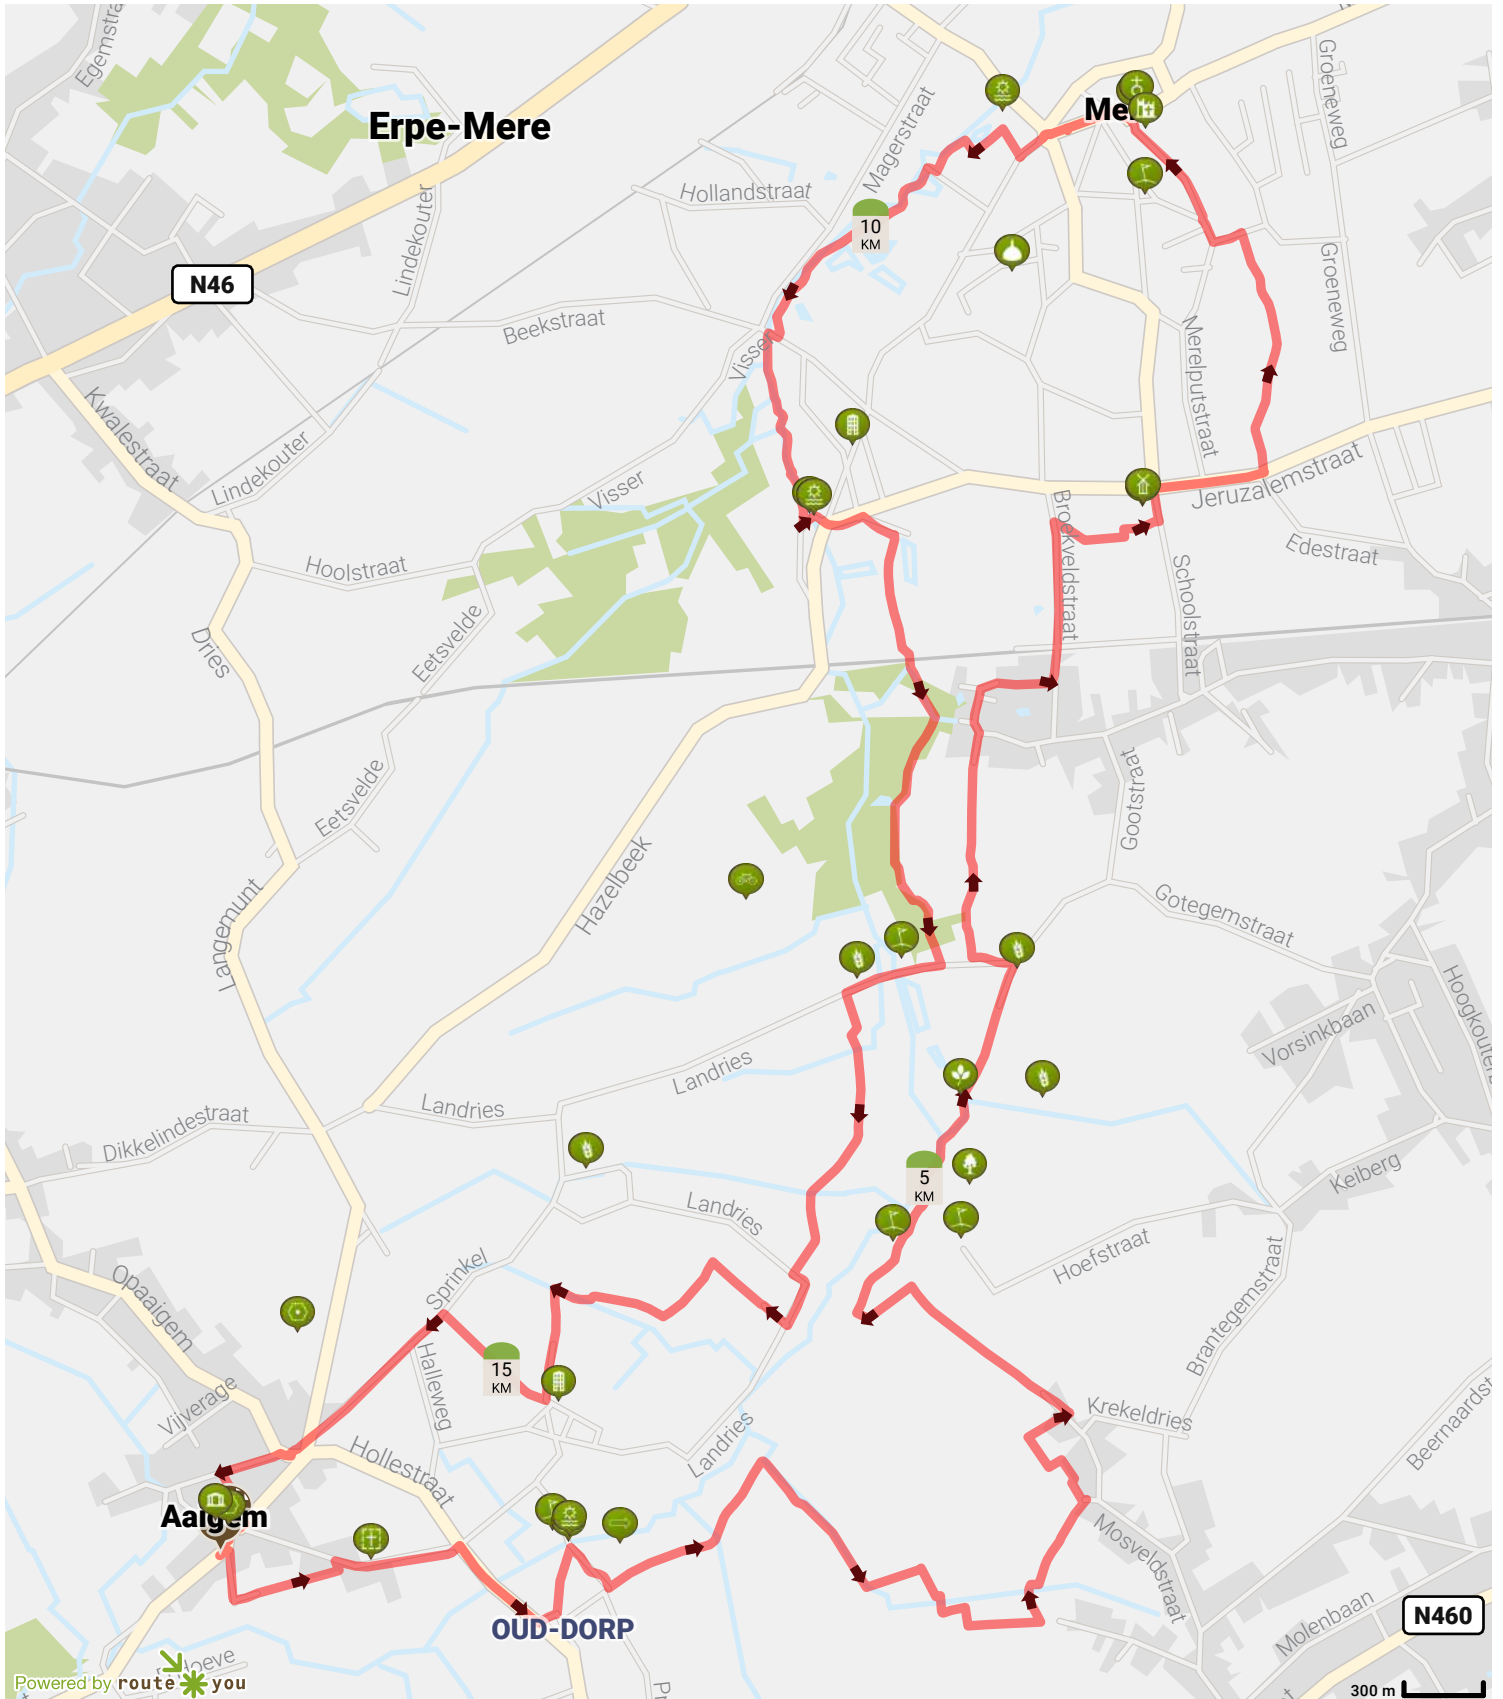

aaigem 17km 20/10/2019

Auteur: WSV De Kadees vzw

Lengte: 16.21 km

Stijging: 95 m

Moelijkheidsgraad: 8/10

Ratmolenstraat, Erpe-Mere, Oost-Vlaanderen, Vlaanderen

Ratmolenstraat, Erpe-Mere, Oost-Vlaanderen, Vlaanderen

Powered by route you

Map Data: © OpenStreetMap Contributors; Cartography: © RouteYou